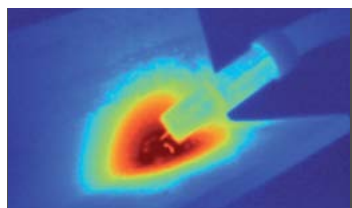

StarterPaket E-WELD Nozzle

Keramischer Dauerschutz für die Schweißdüse

Hohe termische Belastbarkeit durch Auftragen von E-WELD Nozzle.

Bestellschein

Bio-Circle Surface Technology GmbH
Berensweg 200 • D-33334 Gütersloh